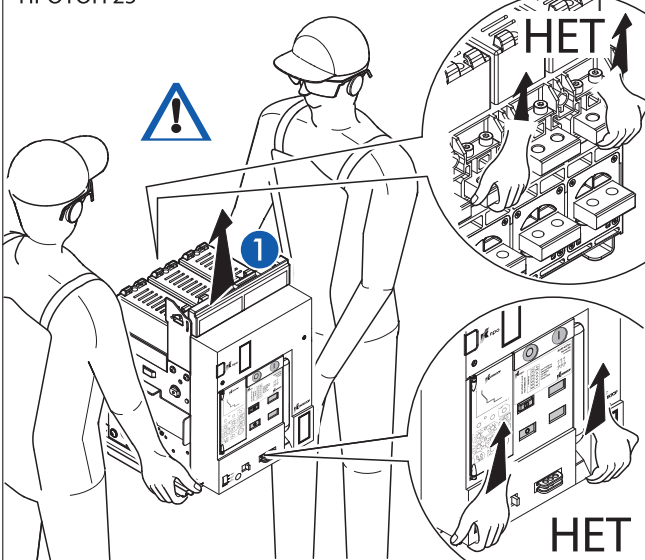

Блокировка предотвращающая
вкатывание аппарата в «чужое» шасси/корзину

7007111

	ПРОТОН 25		ПРОТОН 40	
630 A				
800 A				
1000 A				
1250 A				
1600 A				
2000 A				
2500 A				
3200 A				
4000 A				

1

2

3

ПРОТОН 25