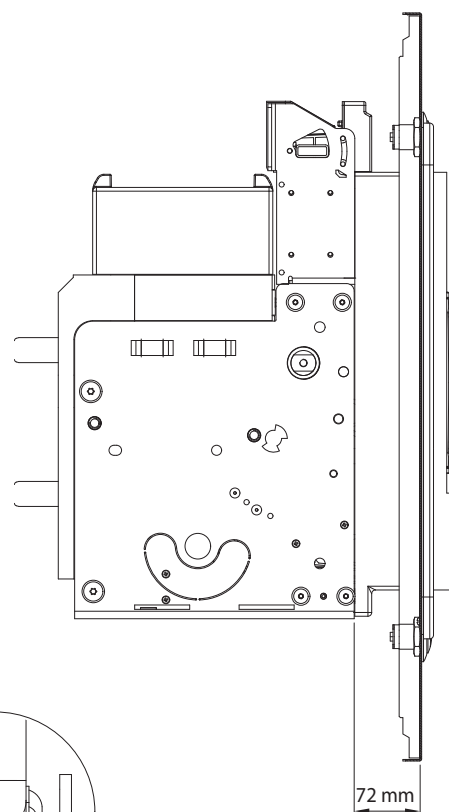

ПРОТОН (BA50-45)

Уплотнитель двери (IP40)

Арт. 7007111

Аксессуары

Дополнительные сборочные устройства

Комплектность

A	1 шт.
B	1 шт.
C	10 шт.

Угол выключателя