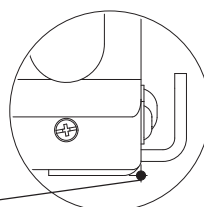

ПРОТОН (BA50-45)

Уплотнитель двери (IP40)

Арт. 7007111

Аксессуары

Дополнительные сборочные устройства

Комплектность

A	1 шт.
B	1 шт.
C	10 шт.

Угол выключателя