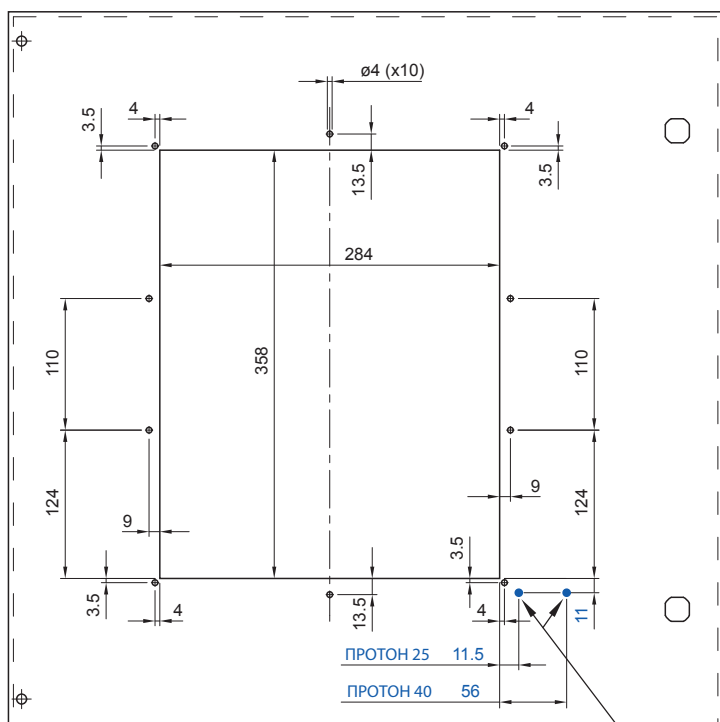

ПРОТОН (BA50-45)

Уплотнитель двери (IP40)

Арт. 7007111

Аксессуары

Дополнительные сборочные устройства

Комплектность

A	1 шт.
B	1 шт.
C	10 шт.

Угол выключателя