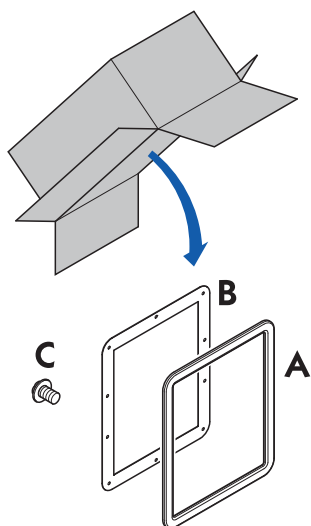

ПРОТОН (BA50-45)

Уплотнитель двери (IP40)

Арт. 7007111

Аксессуары

Дополнительные сборочные устройства

Комплектность

A	1 шт.
B	1 шт.
C	10 шт.

Угол выключателя