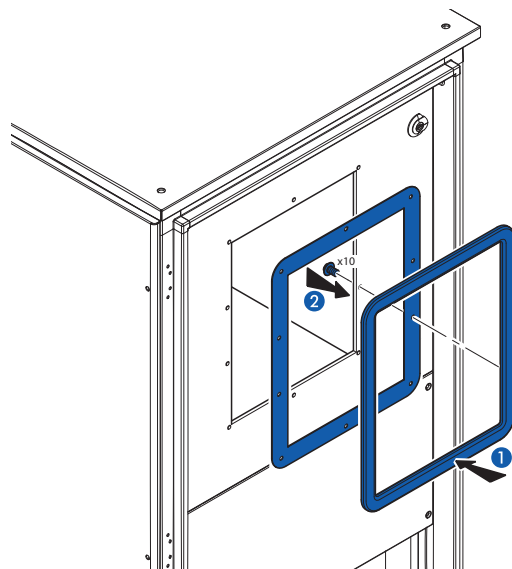

ПРОТОН (BA50-45)

Уплотнитель двери (IP40)

Арт. 7007111

Аксессуары

Дополнительные сборочные устройства

Комплектность

A	1 шт.
B	1 шт.
C	10 шт.

Угол выключателя