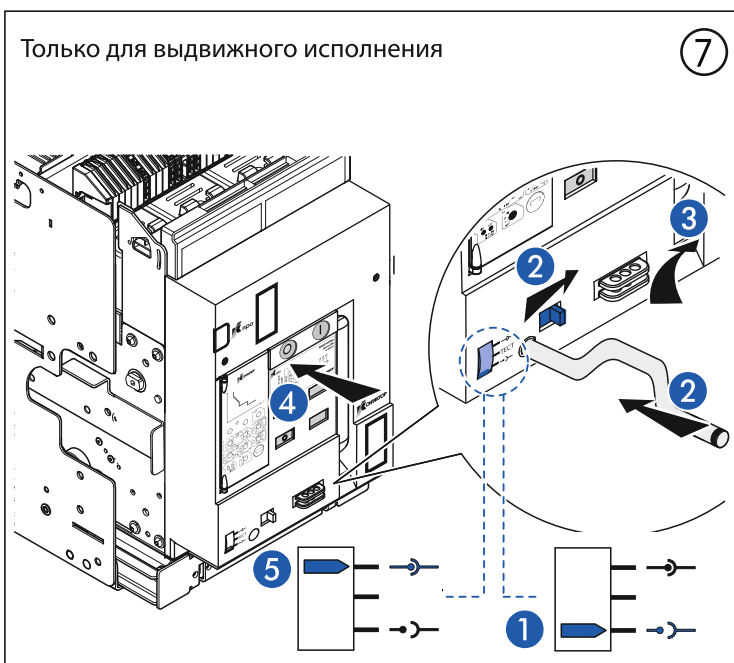

КОНТАКТ СОСТОЯНИЯ ГОТОВНОСТИ К ВКЛЮЧЕНИЮ  
(пружина взведена)

7007104

Только для выдвигного исполнения