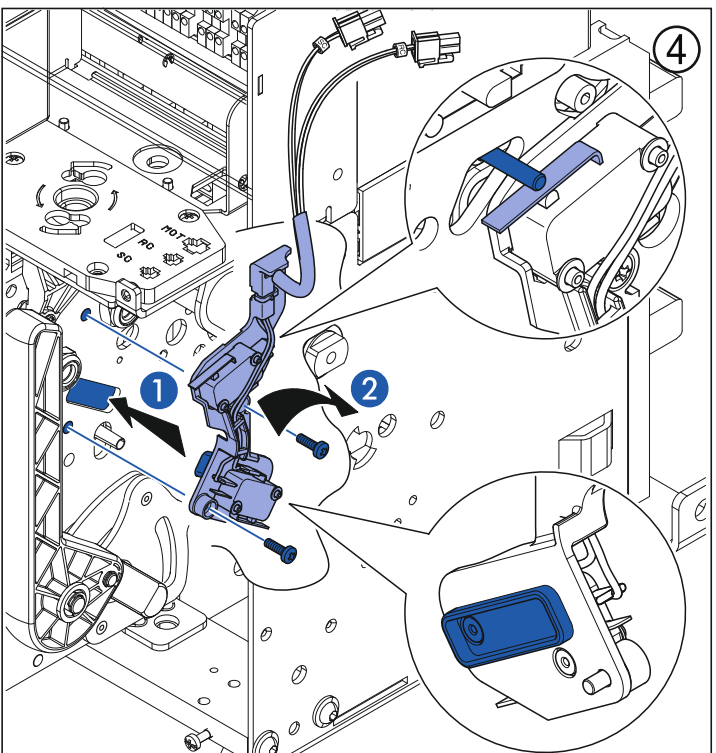

КОНТАКТ СОСТОЯНИЯ ГОТОВНОСТИ К ВКЛЮЧЕНИЮ  
(пружина взведена)

7007104

Только для выдвигного исполнения