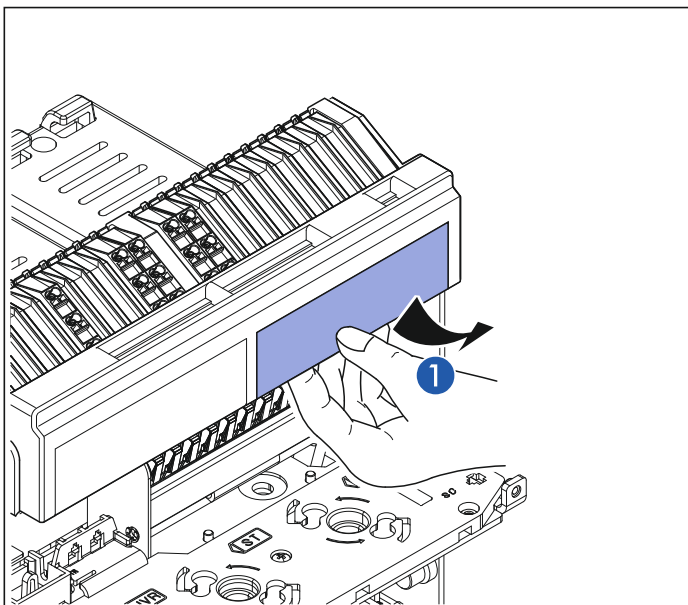

КОНТАКТ СОСТОЯНИЯ ГОТОВНОСТИ К ВКЛЮЧЕНИЮ  
(пружина взведена)

7007104

Только для выдвигного исполнения