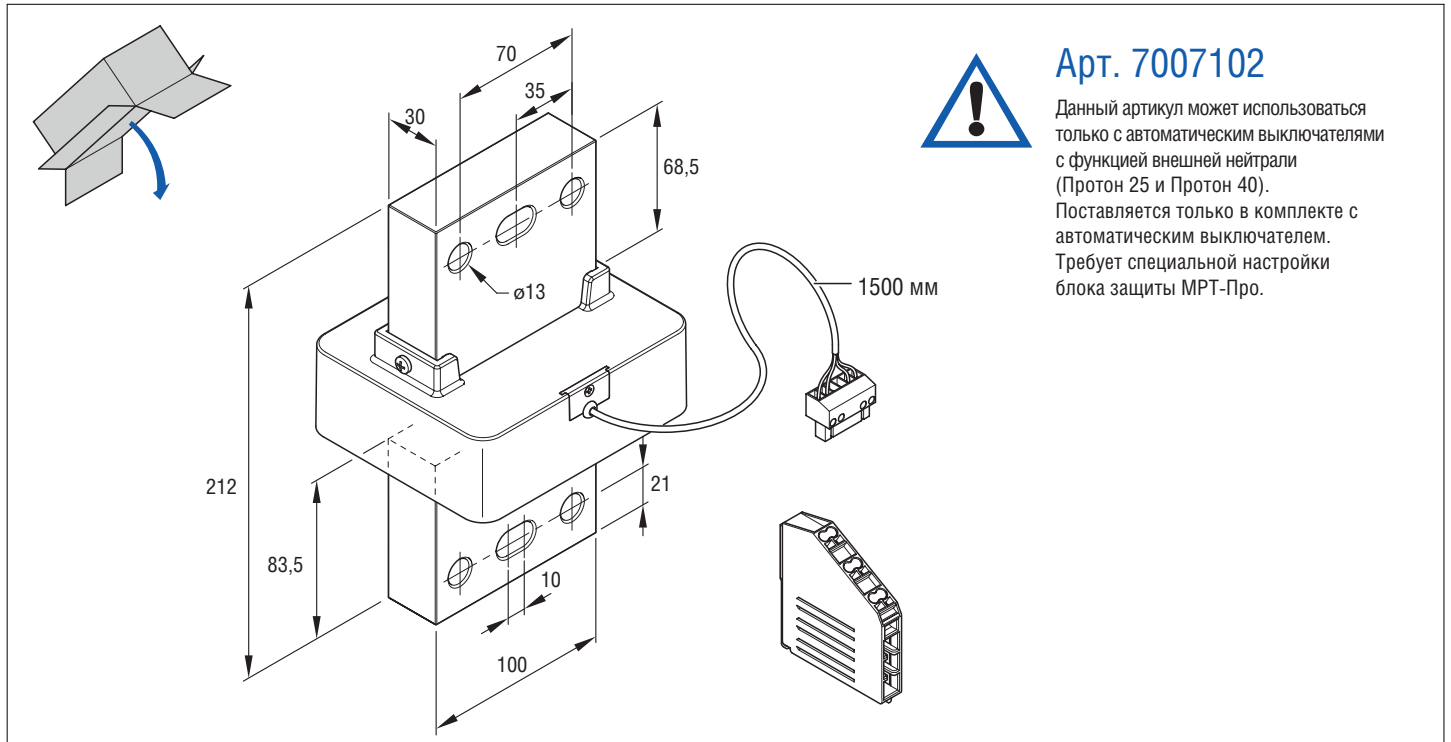

ПРОТОН (BA50-45Про)

Датчик тока для защиты нейтрали (Катушка Роговского)

Аксессуары

Только для трехполюсных выключателей Протон 25 и Протон 40, стационарного и выдвижного исполнений

Только для трехполюсного выключателя Протон 63, стационарного и выдвигного исполнений