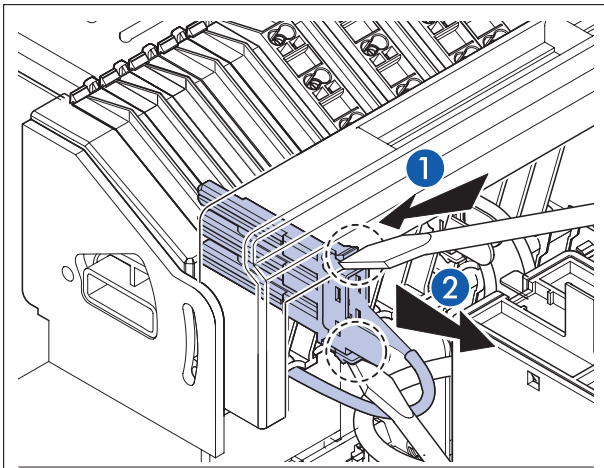

ПРОТОН (BA50-45Про)

Датчик тока для защиты нейтрали (Катушка Роговского)

Аксессуары

Только для трехполюсных выключателей Протон 25 и Протон 40, стационарного и выдвижного исполнений

Только для трехполюсного выключателя Протон 63, стационарного и выдвигного исполнений