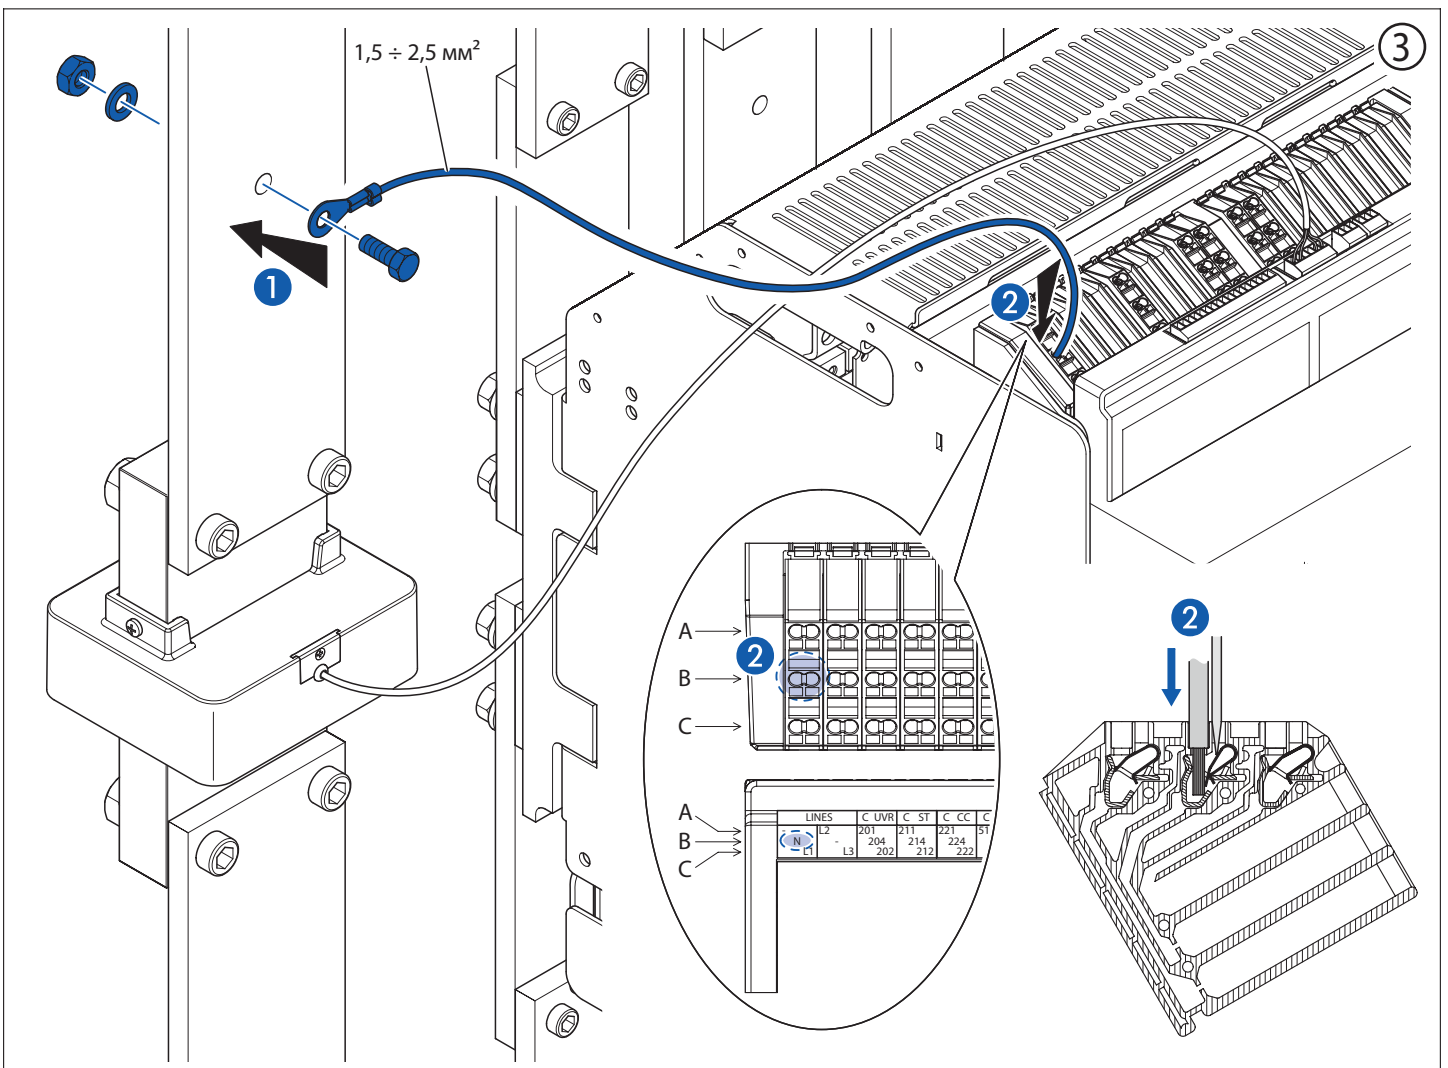

ПРОТОН (BA50-45Про)

Датчик тока для защиты нейтрали (Катушка Роговского)

Аксессуары

Только для трехполюсных выключателей Протон 25 и Протон 40, стационарного и выдвижного исполнений

Только для трехполюсного выключателя Протон 63, стационарного и выдвигного исполнений