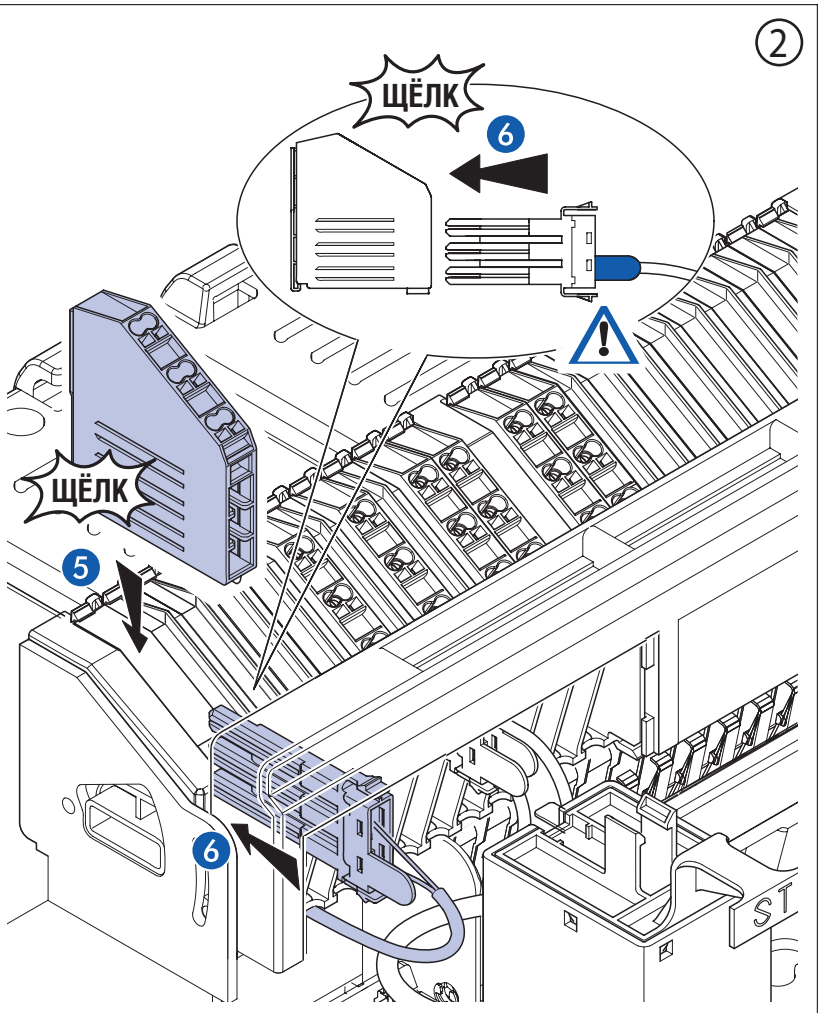

ПРОТОН (BA50-45Про)

Датчик тока для защиты нейтрали (Катушка Роговского)

Аксессуары

Только для трехполюсных выключателей Протон 25 и Протон 40, стационарного и выдвижного исполнений

Только для трехполюсного выключателя Протон 63, стационарного и выдвигного исполнений