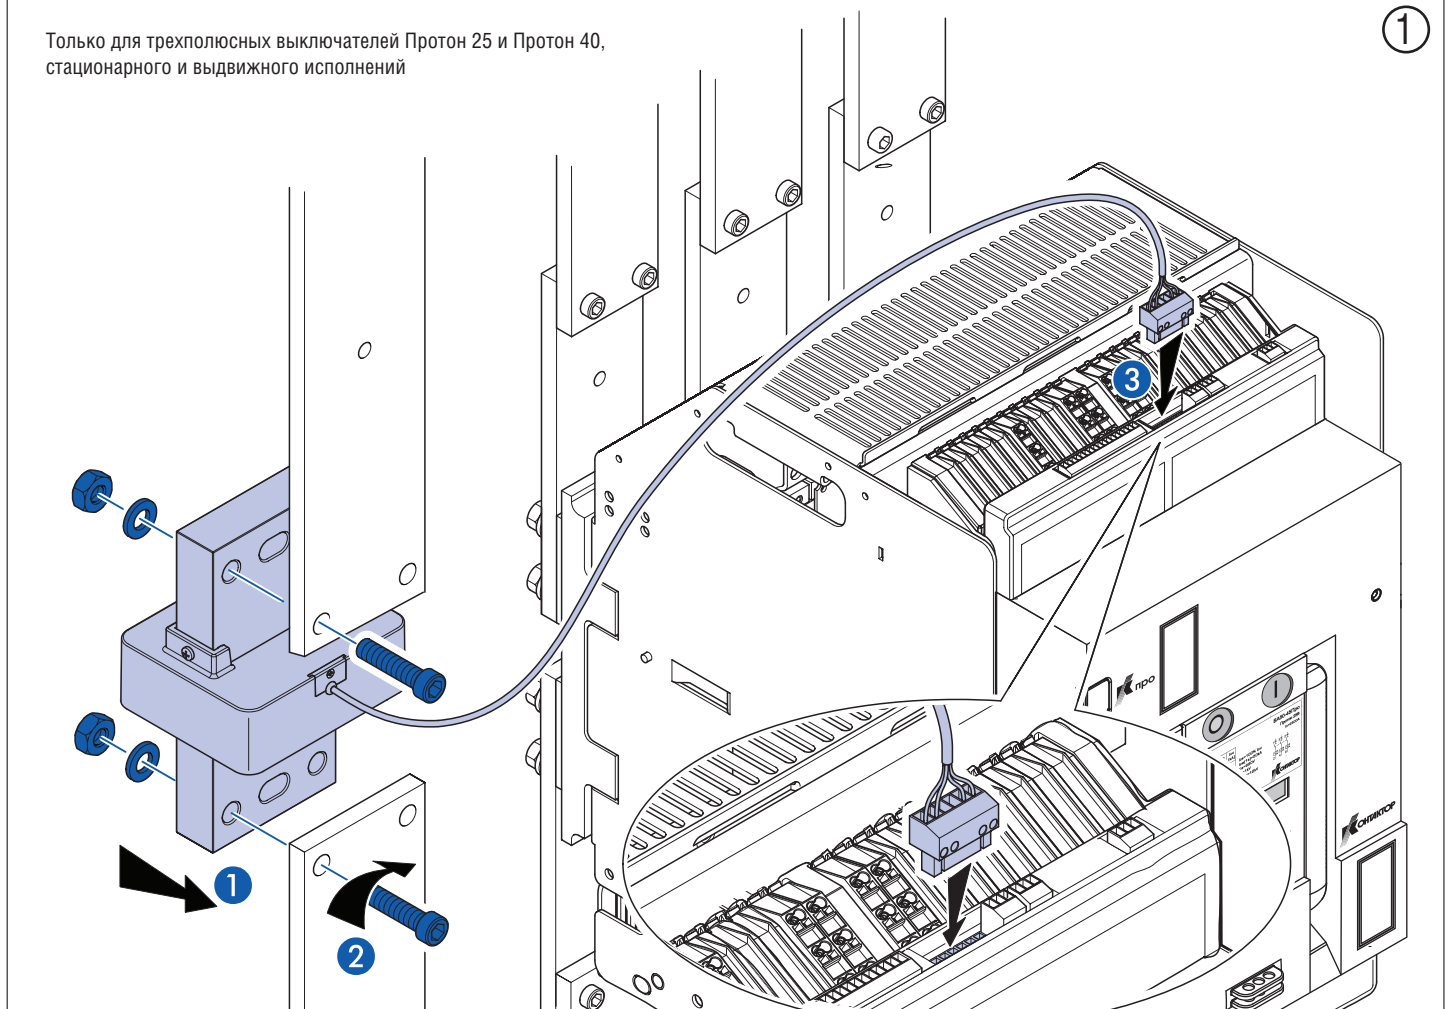

ПРОТОН (BA50-45Про)

Датчик тока для защиты нейтрали (Катушка Роговского)

Аксессуары

Только для трехполюсных выключателей Протон 25 и Протон 40, стационарного и выдвижного исполнений

Только для трехполюсного выключателя Протон 63, стационарного и выдвигного исполнений