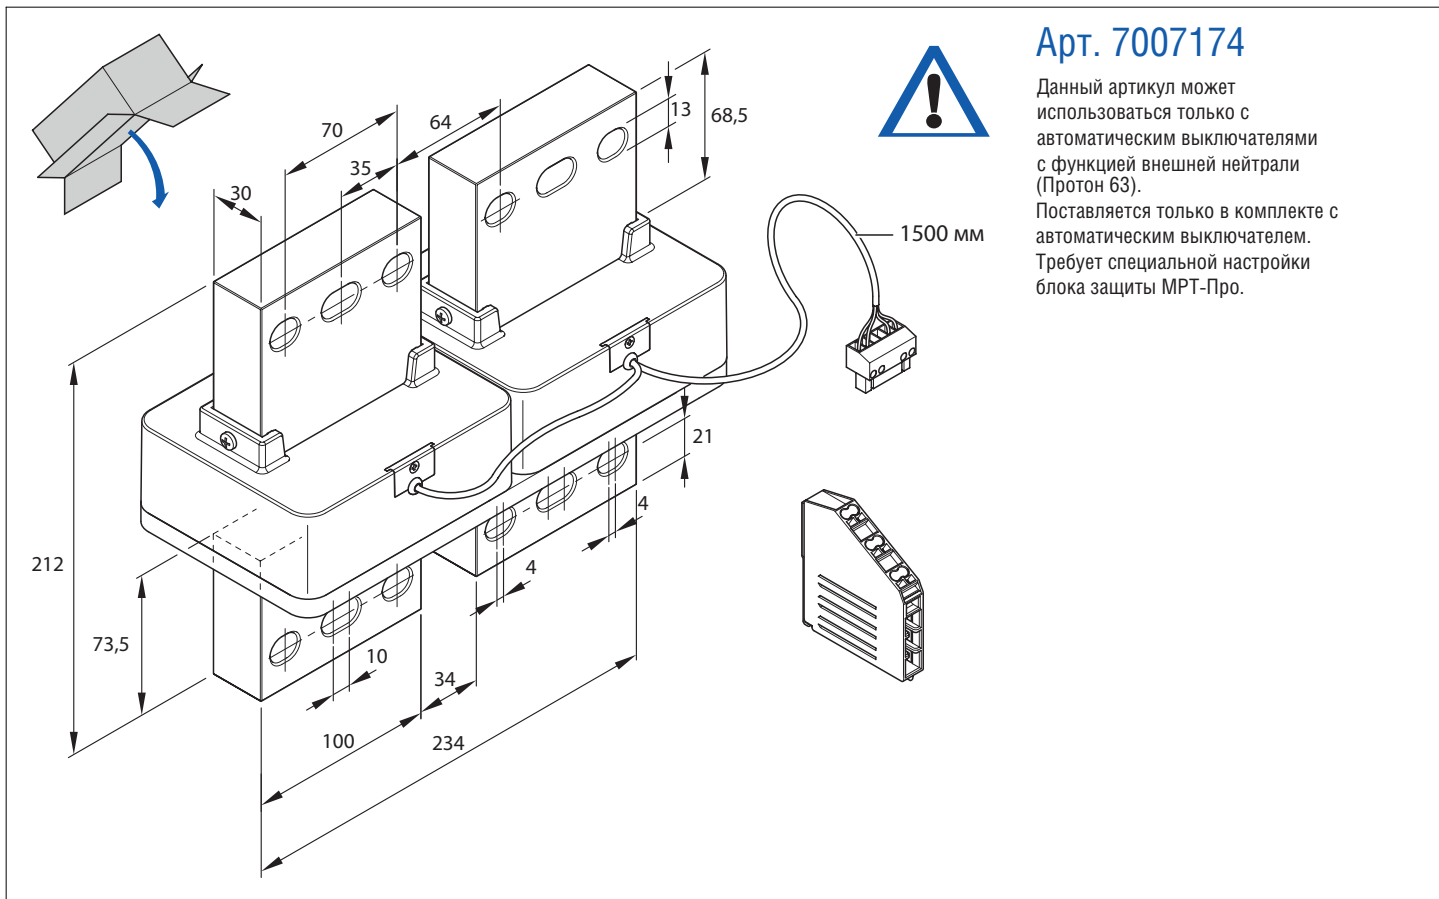

ПРОТОН (BA50-45Про)

Датчик тока для защиты нейтрали (Катушка Роговского)

Аксессуары

Только для трехполюсных выключателей Протон 25 и Протон 40, стационарного и выдвижного исполнений

Только для трехполюсного выключателя Протон 63, стационарного и выдвигного исполнений