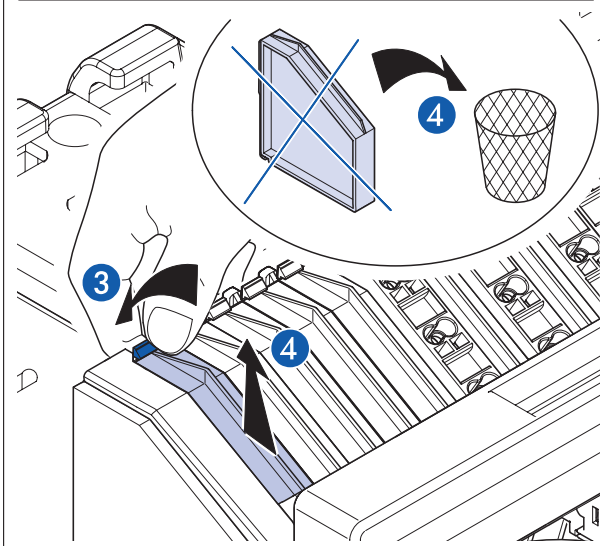

ПРОТОН (BA50-45Про)

Датчик тока для защиты нейтрали (Катушка Роговского)

Аксессуары

Только для трехполюсных выключателей Протон 25 и Протон 40, стационарного и выдвижного исполнений

Только для трехполюсного выключателя Протон 63, стационарного и выдвигного исполнений