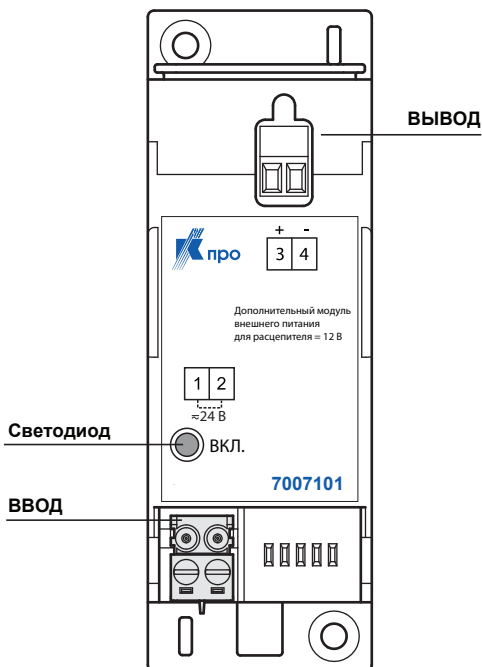

Сайт: <http://energo24.ru>

E-mail: info@energo24.ru

Протон

Дополнительный модуль внешнего питания для расцепителя

Аксессуары

Дополнительные сборочные устройства

Описание

Устройство представляет собой преобразователь напряжения со входом 24 В перем./пост. и предназначено для использования с автоматическими выключателями серии ВА50-45Про. Сила тока на выходе преобразователя составляет до 250 мА. Зеленый светодиод указывает, что преобразователь включен и присутствует выходное напряжение.

Технические характеристики

Размеры: 2 модуля DIN
Входное напряжение: 5/60 Гц; 24 В перем. +/- 10%; 24 В пост. +/- 10%
Выходной ток: 250 мА
Диапазон рабочих температур: от -10 °С до +55 °С