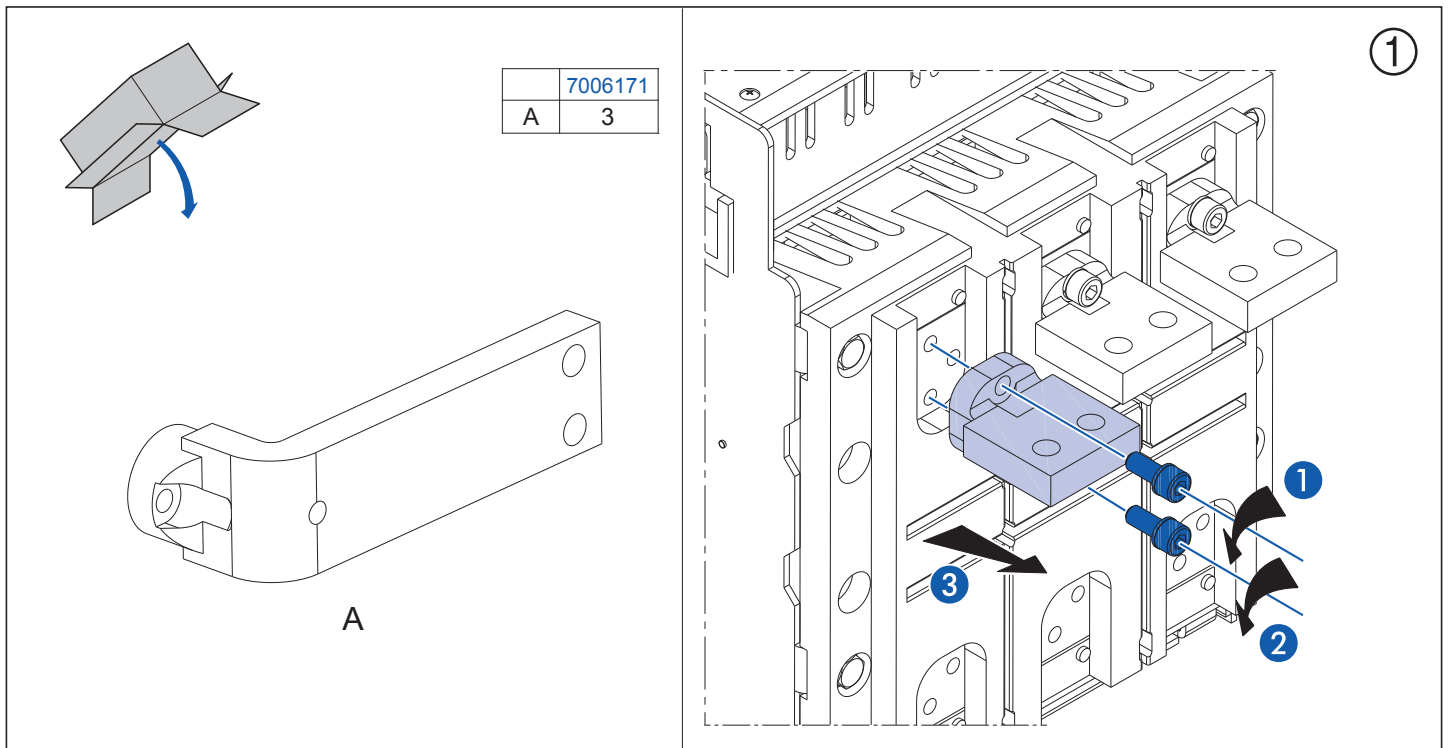

ВА50-45Про (Протон 16)

Переднее присоединение

7006170	
A	1
B	2
E	6
F	6
G	12
H	6

Меры предосторожности

Установка данного изделия должна выполняться в соответствии с правилами монтажа и предпочтительно квалифицированным электриком. Неправильный монтаж или нарушение правил эксплуатации изделия могут привести к возникновению пожара или поражению электрическим током. Перед монтажом необходимо внимательно ознакомиться с данной инструкцией, а также принять во внимание требования к месту установки изделия.