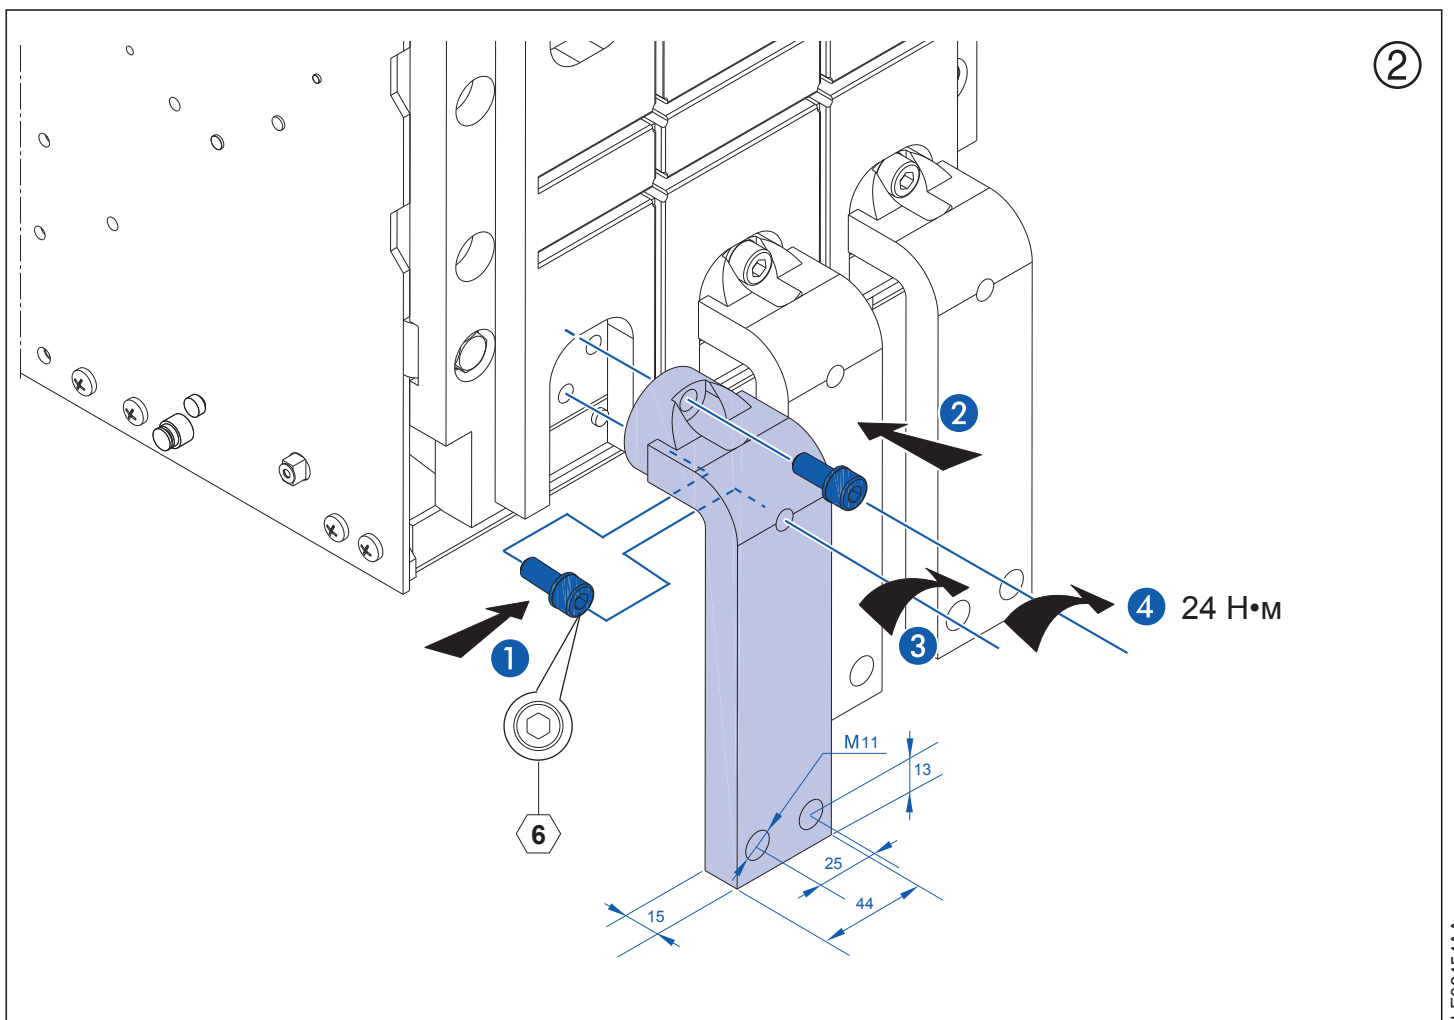

ВА50-45Про (Протон 16)

Переднее присоединение

7006170	
A	1
B	2
E	6
F	6
G	12
H	6

Меры предосторожности

Установка данного изделия должна выполняться в соответствии с правилами монтажа и предпочтительно квалифицированным электриком. Неправильный монтаж или нарушение правил эксплуатации изделия могут привести к возникновению пожара или поражению электрическим током. Перед монтажом необходимо внимательно ознакомиться с данной инструкцией, а также принять во внимание требования к месту установки изделия.