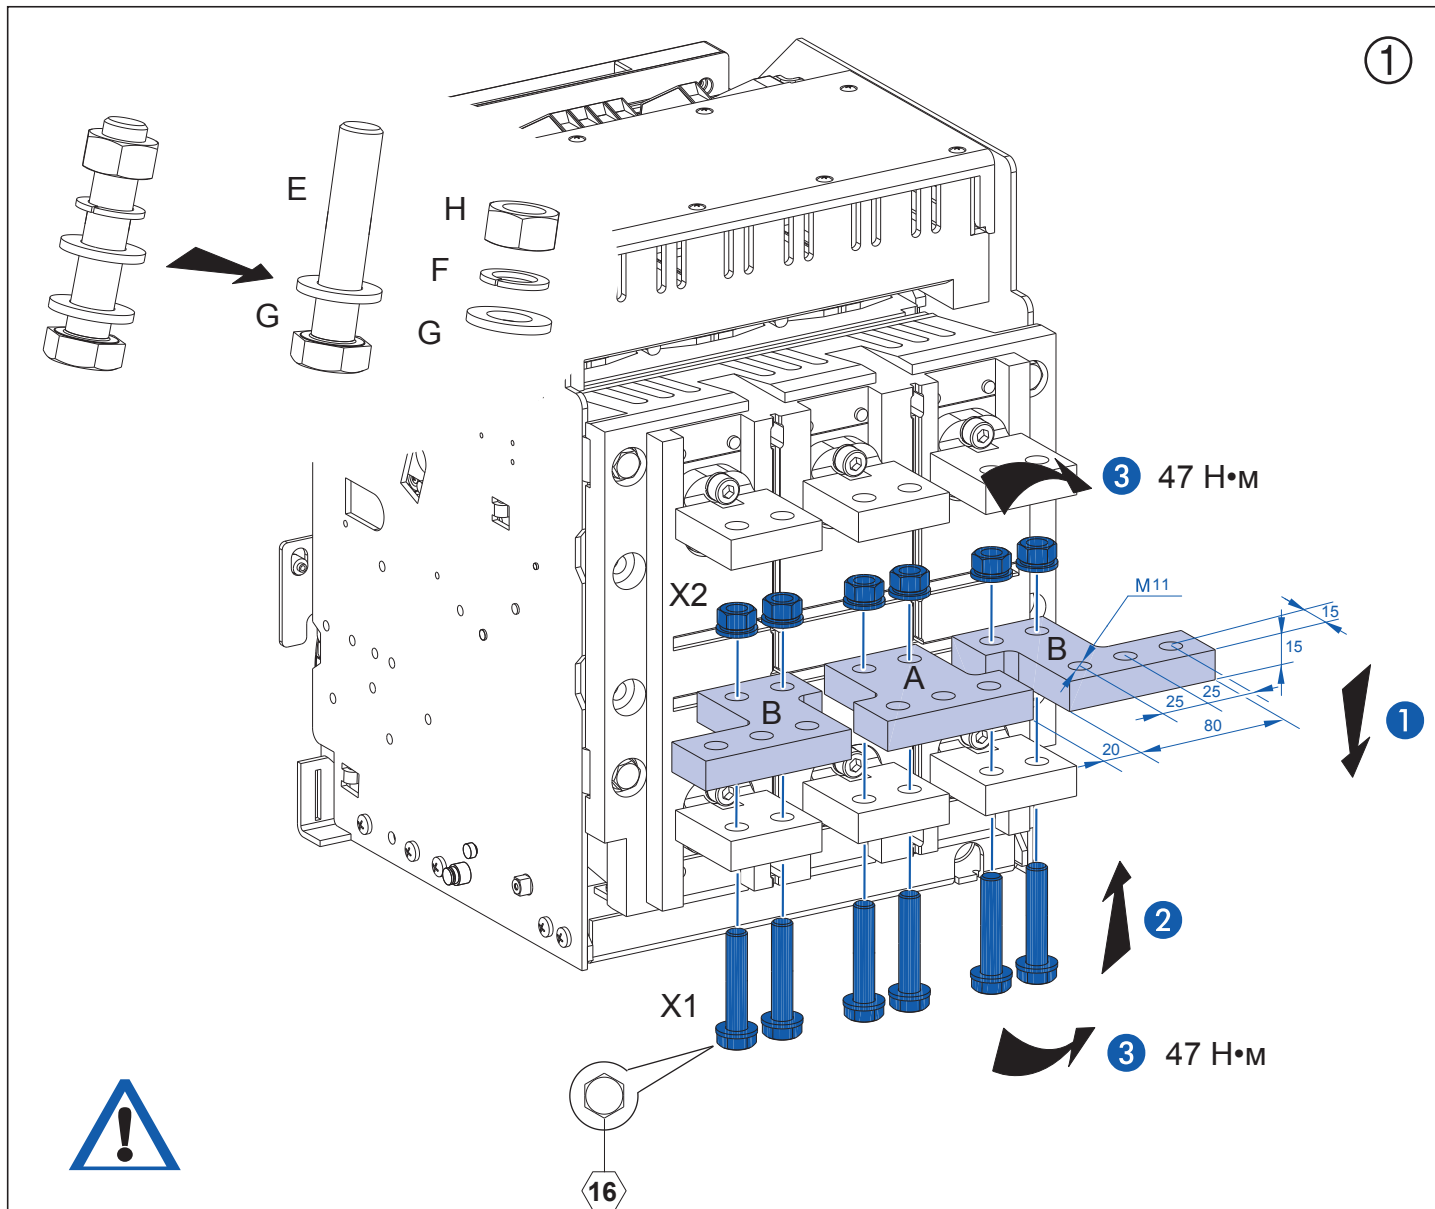

ВА50-45Про (Протон 16)

Переднее присоединение

7006170	
A	1
B	2
E	6
F	6
G	12
H	6

Меры предосторожности

Установка данного изделия должна выполняться в соответствии с правилами монтажа и предпочтительно квалифицированным электриком. Неправильный монтаж или нарушение правил эксплуатации изделия могут привести к возникновению пожара или поражению электрическим током. Перед монтажом необходимо внимательно ознакомиться с данной инструкцией, а также принять во внимание требования к месту установки изделия.